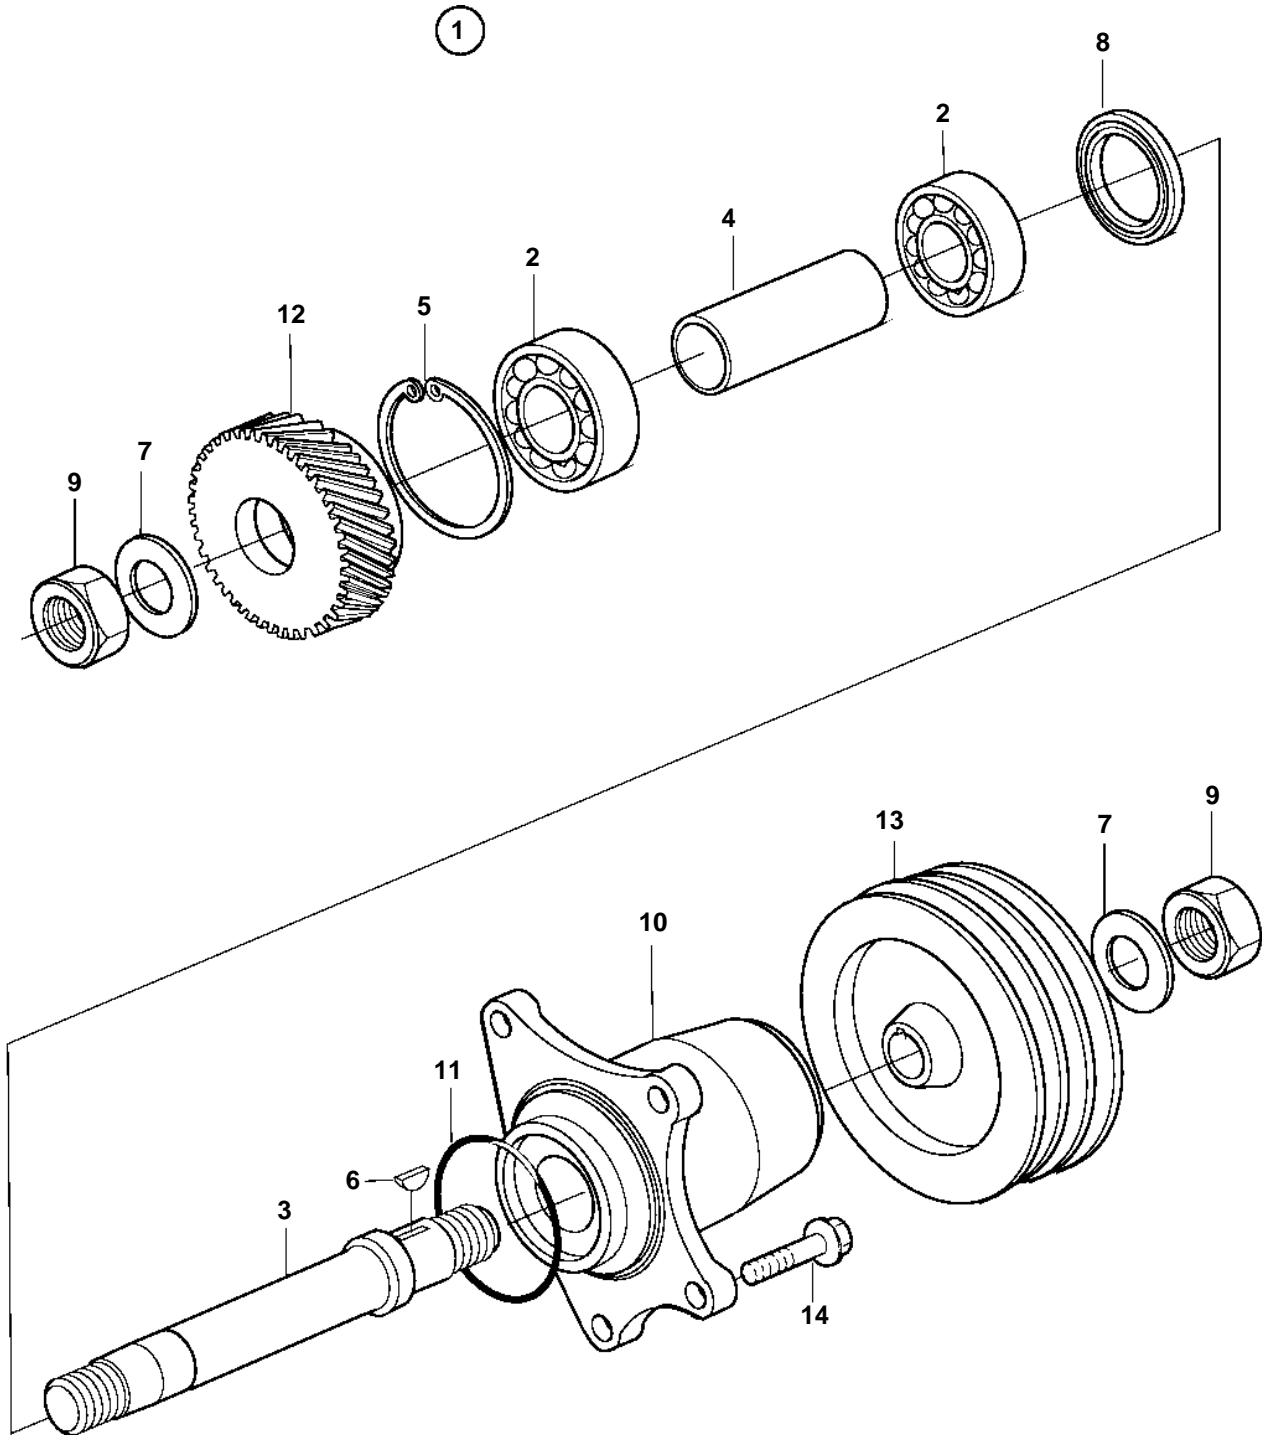

D12C-A MP, D12D-A MP, D12D-B MP, D12D-A MH, D12D-B MH

D12C-A MP, D12D-A MP, D12D-B MP, D12D-A MH, D12D-B MH

REF	PART NO.	QTY	DESCRIPTION
1	3828176	1	Power take-off
2	11013	2	· Ball bearing
3	3830551	1	· Shaft
4	862192	1	· Spacer sleeve
5	914533	1	· Snap ring
6	942406	1	· Key
7	955903	2	· Washer
8	958858	1	· Sealing ring
9	963762	2	· Nut
10	3828175	1	· Bearing housing
11	948981	1	O-ring
12	8170446	1	Gear
13	863652	1	V-belt pulley
14	965197	4	Flange screw